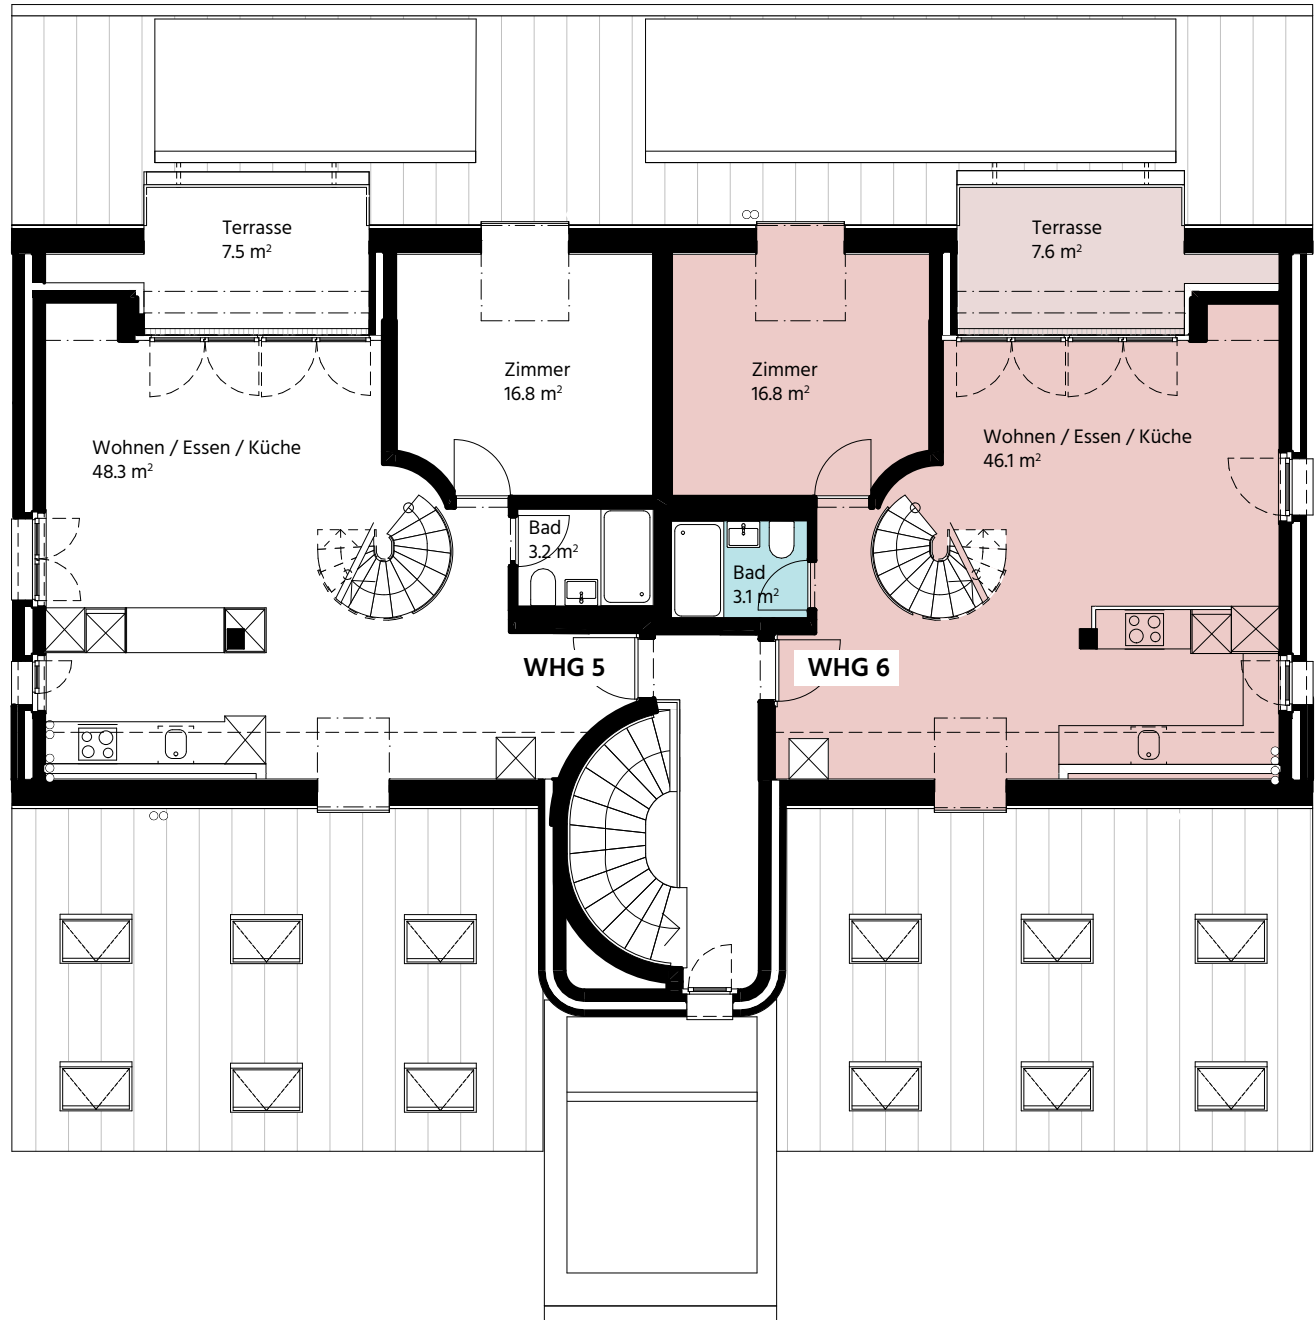

Wohnungen

WHG 6

3.5-Zimmer-Maisonette-Wohnung

Etage	2. Obergeschoss
Wohnfläche	102 m ²
Terrasse	7.6 m ²

Obermüllstrasse 47
8320 Fehrltorf

Wohnungen

WHG 6

3.5-Zimmer-Maisonette-Wohnung