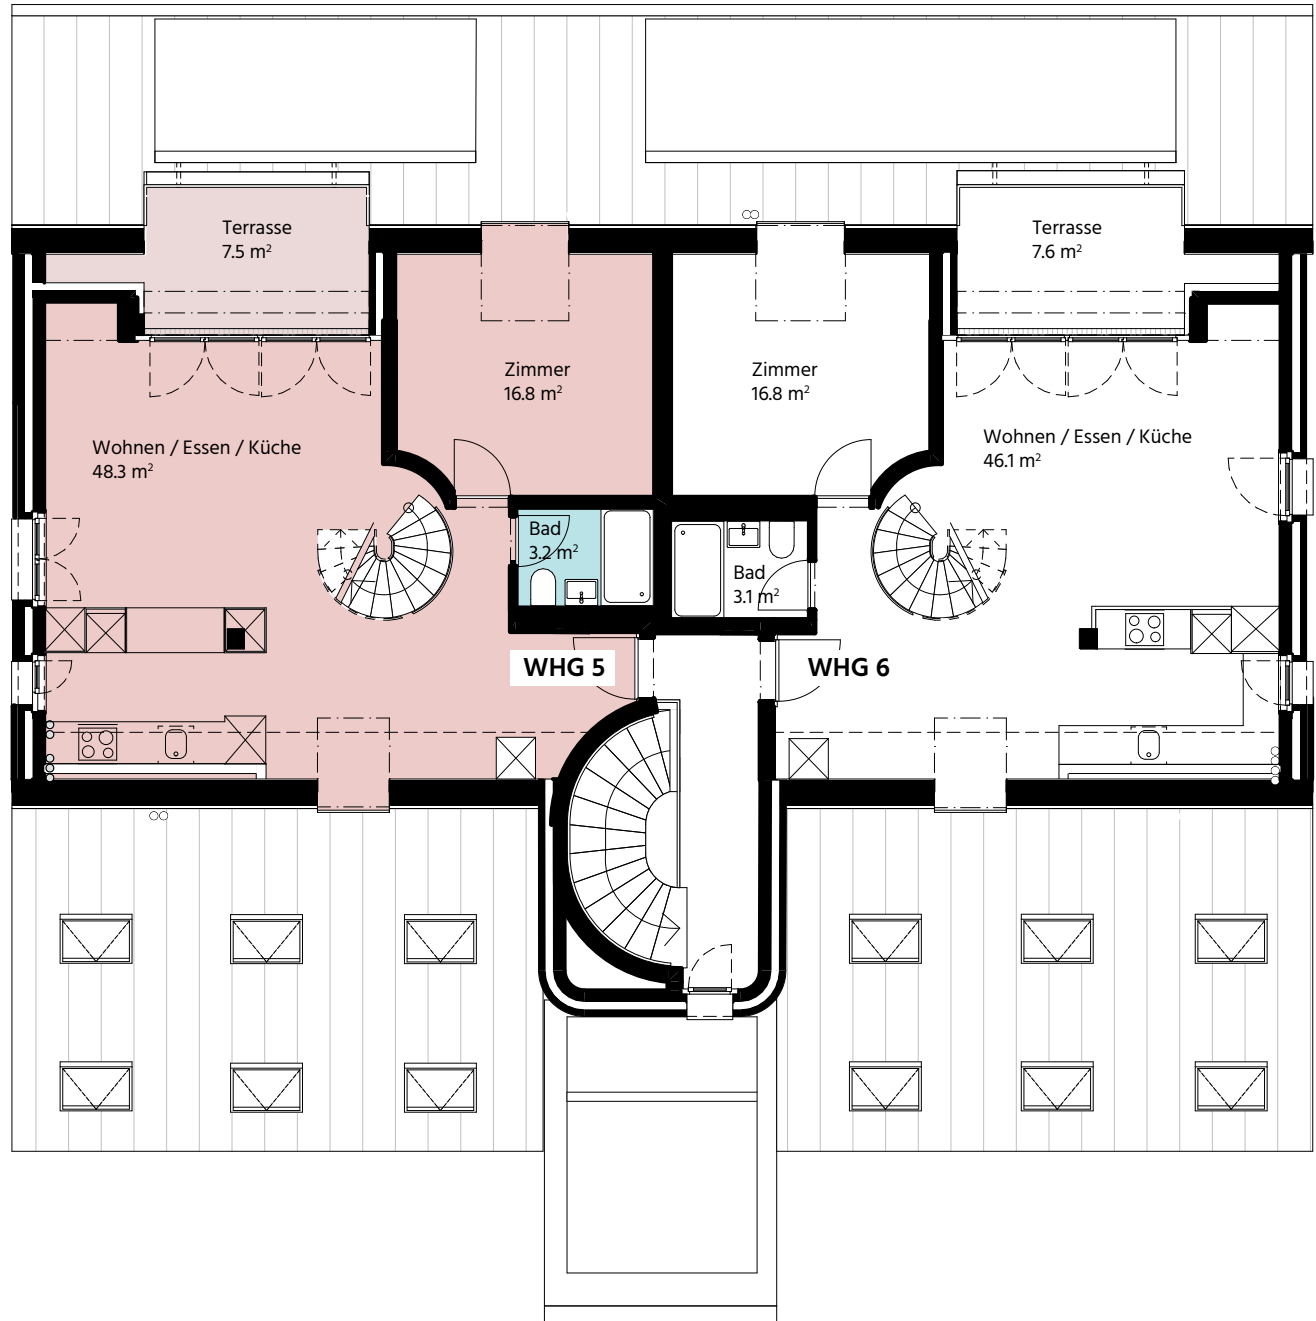

Wohnungen

WHG 5

3.5-Zimmer-Maisonette-Wohnung

Etage	2. Obergeschoss
Wohnfläche	104 m ²
Terrasse	7.5 m ²

Obermüllstrasse

Obermüllstrasse 47
8320 Fehrltorf

Wohnungen

WHG 5

3.5-Zimmer-Maisonette-Wohnung

Etage

3. Obergeschoss

Obermüllstrasse

Obermüllstrasse 47
8320 Fehrltorf